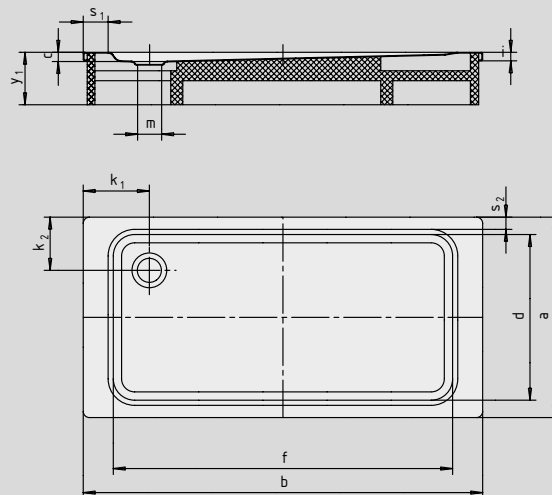

SUPERPLAN XXL

- Diseño exclusivo y elegante
- Dimensiones generosas que permiten también la ducha en pareja
- Profundidad reducida, apropiada para un montaje a ras de suelo y garantizando un fácil acceso
- Realizada en acero vitrificado KALDEWEI
- Tapa de desagüe enrasada en el plato de ducha (solo en combinación con los desagües KA 90)

Ilustración similar

Model 444 con soporte

Modelo	Altura total				Altura de montaje			
	409	411	430	444	409	411	430	444
KA 90	127	127	131	131	81	81	81	81
KA 90 extraplano	116	116	120	120	70	70	70	70
KA 90 ultraplano	107	107	111	111	61	61	61	61
KA 90 vertical	49	49	49	49	81	81	81	81

Ver página 275.

N.º de modelo	409	411	430	444	
Longitud exterior	a	700	750	900	1000 mm
Ancho exterior	b	1700	1700	1700	1700 mm
Profundidad	c	47	47	51	51 mm
Longitud interior	d	590	640	790	790 mm
Ancho interior	f	1590	1590	1590	1590 mm
Altura del borde	i	32	32	32	32 mm
Distancia del borde de la bañera al centro del agujero de desagüe	k ₁ ; k ₂	200	200	200	200; 250 mm
Diámetro agujero de desagüe	m	90	90	90	90 mm
Ancho borde	s _{1,2}	50	50	50	50; 100 mm
Altura con soporte de bañera	y ₁	145	145	145	145 mm
Peso del plato de ducha vitrificado en kg		32	33	40	44
Antideslizante parcial		856 x 300	856 x 300	856 x 549	856 x 549 mm
Antideslizante completo		461 x 1465	524 x 1465	649 x 1465	649 x 1465 mm
SECURE PLUS		Sup. uniforme	Sup. uniforme	Sup. uniforme	Sup. uniforme