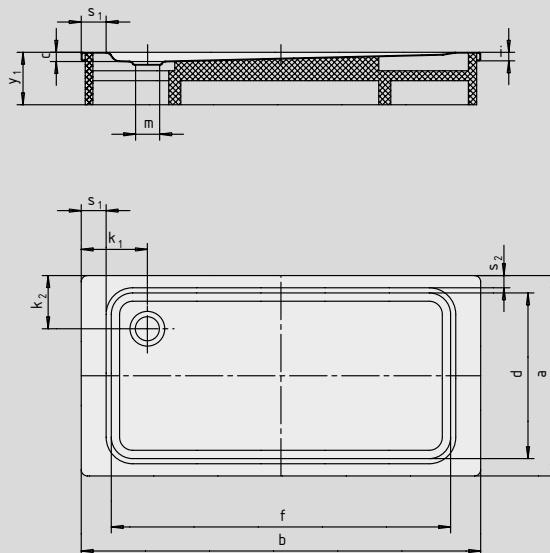

Ver página 275.

N.º de modelo	429	412	433	435	
Longitud exterior	a	900	1000	700	750 mm
Ancho exterior	b	1400	1400	1500	1500 mm
Profundidad	c	43	43	39	40 mm
Longitud interior	d	790	890	590	650 mm
Ancho interior	f	1290	1290	1290	1290 mm
Altura del borde	i	32	32	32	32 mm
Distancia del borde de la bañera al centro del agujero de desagüe	$k_1; k_2$	200	200	250; 200	250; 200 mm
Diámetro agujero de desagüe	m	90	90	90	90 mm
Ancho borde	$s_{1,2}$	50	50	100; 50	100; 50 mm
Altura con soporte de bañera	y_1	135	135	135	135 mm
Peso del plato de ducha vitrificado en kg		33	36	27	30
Antideslizante parcial		856 x 549	856 x 549	856 x 300	856 x 300 mm
Antideslizante completo		649 x 1177	773 x 1177	461 x 1177	524 x 1177 mm
SECURE PLUS		Sup. uniforme	Sup. uniforme	Sup. uniforme	Sup. uniforme

TÜV Rheinland certifica que el esmalte antideslizante y el esmalte antideslizante completo y KALDEWEI SECURE PLUS de KALDEWEI presentan las siguientes propiedades:

- Grupo de evaluación **B** para zonas destinadas a andar con pies descalzos afectadas por la humedad (**DIN 51097**)
- Grupo de evaluación **R 10** para características resistentes al deslizamiento en espacios y áreas de trabajo con un elevado riesgo de deslizamiento (**DIN 51130**)

Todos los modelos SUPERPLAN XXL están disponibles con **antideslizante parcial, antideslizante total y SECURE PLUS.**

Model 447 con soporte