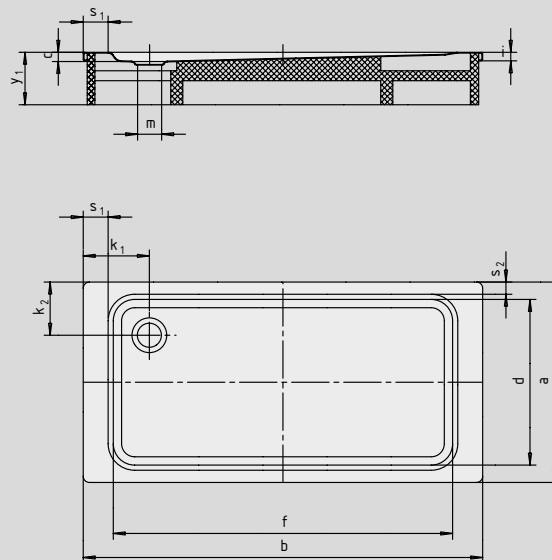

SUPERPLAN XXL

- Diseño exclusivo y elegante
- Dimensiones generosas que permiten también la ducha en pareja
- Profundidad reducida, apropiada para un montaje a ras de suelo y garantizando un fácil acceso
- Realizada en acero vitrificado KALDEWEI
- Tapa de desagüe enrasada en el plato de ducha (solo en combinación con los desagües KA 90)

Ilustración similar

Modelo	Altura total				Altura de montaje			
	447	439	442	431	447	439	442	431
KA 90	120	123	123	115	81	81	81	81
KA 90 extraplano	109	112	112	108	70	70	70	70
KA 90 ultraplano	100	103	103	99	61	61	61	61
KA 90 vertical	49	49	49	49	81	81	81	81

Ver página 275.

Model 447 con soporte

SECURE⁺

N.º de modelo	447	439	442	431	
Longitud exterior	a	800	900	1000	700 mm
Ancho exterior	b	1500	1500	1500	1600 mm
Profundidad	c	40	43	43	39 mm
Longitud interior	d	640	790	890	590 mm
Ancho interior	f	1300	1290	1290	1290 mm
Altura del borde	i	32	32	32	32 mm
Distancia del borde de la bañera al centro del agujero de desagüe	k ₁ ; k ₂	250; 225	250; 200	250; 200	300; 200 mm
Diámetro agujero de desagüe	m	90	90	90	90 mm
Ancho borde	s ₁ ; s ₂	100; 75	100; 50	100; 50	150; 50 mm
Altura con soporte de bañera	y ₁	135	135	135	135 mm
Peso del plato de ducha vitrificado en kg		31	35	38	29
Antideslizante parcial		300 x 856	856 x 549	856 x 549	856 x 300 mm
Antideslizante completo		524 x 1177	649 x 1177	773 x 1177	461 x 1177 mm
SECURE PLUS		Sup. uniforme	Sup. uniforme	Sup. uniforme	Sup. uniforme