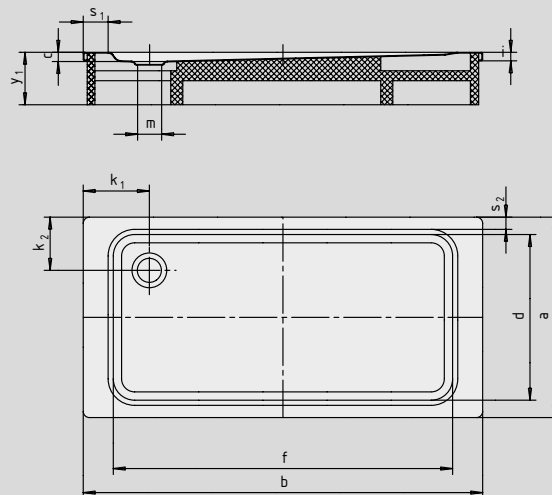

SUPERPLAN XXL

- Diseño exclusivo y elegante
- Dimensiones generosas que permiten también la ducha en pareja
- Profundidad reducida, apropiada para un montaje a ras de suelo y garantizando un fácil acceso
- Realizada en acero vitrificado KALDEWEI
- Tapa de desagüe enrasada en el plato de ducha (solo en combinación con los desagües KA 90)

Ilustración similar

Model 445 con soporte

Modelo	Altura total			Altura de montaje		
	437	441	445	437	441	445
KA 90	127	131	131	81	81	81
KA 90 extraplano	116	120	120	70	70	70
KA 90 ultraplano	107	111	111	61	61	61
KA 90 vertical	49	49	49	81	81	81

Ver página 275.

N.º de modelo	437	441	445	
Longitud exterior	a	800	900	1000 mm
Ancho exterior	b	1800	1800	1800 mm
Profundidad	c	47	51	51 mm
Longitud interior	d	640	790	790 mm
Ancho interior	f	1580	1580	1580 mm
Altura del borde	i	32	32	32 mm
Distancia del borde de la bañera al centro del agujero de desagüe	k ₁ ; k ₂	225; 250	250; 200	250; 250 mm
Diámetro agujero de desagüe	m	90	90	90 mm
Ancho borde	s _{1,2}	100; 75	100; 50	100; 100 mm
Altura con soporte de bañera	y ₁	145	145	145 mm
Peso del plato de ducha vitrificado en kg		37	42	47
Antideslizante parcial		856 x 300	856 x 549	856 x 549 mm
Antideslizante completo		527 x 1465	649 x 1465	649 x 1465 mm
SECURE PLUS		Sup. uniforme	Sup. uniforme	Sup. uniforme