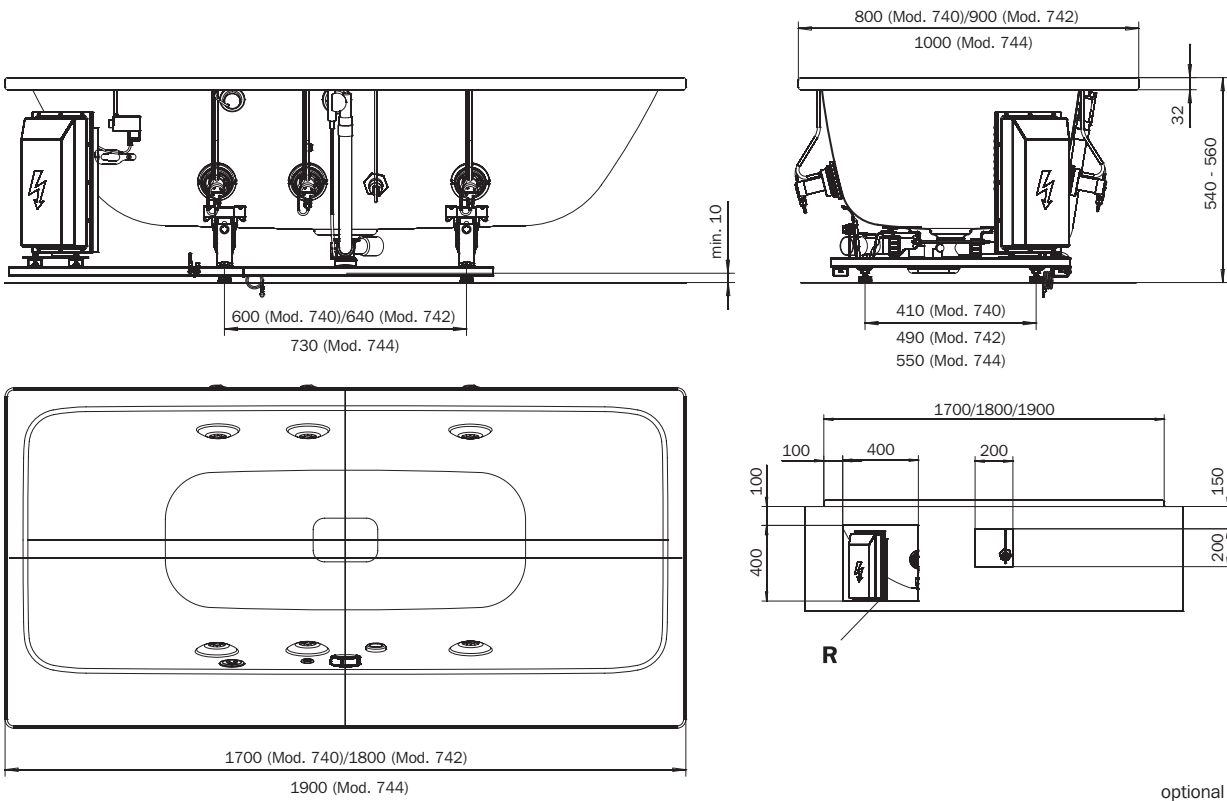

ASYMMETRIC DUO – VIVO TURBO/PLUS

optional
Überstände der Systemkomponenten möglich
MULTIVERSO empfohlen
Projections of system components possible
MULTIVERSO recommended
MULTIVERSO
siehe Seite 12
see page 12

	Modell-Nr. Model No.	740	742	744
	Dimensionen Dimensions	1700 x 800 x 540-560 mm	1800 x 900 x 540-560 mm	1900 x 1000 x 540-560 mm
	Gewicht Weight	62 kg	64 kg	76 kg
	Nutzhalt Capacity	123 l	163 l	208 l
	Bodenbelastung Floor load	8,5 kg/cm²	9,9 kg/cm²	11,8 kg/cm²
	Bodenbelastung Floor load	187,4 kg/m²	183,4 kg/m²	186,5 kg/m²
	Versandgewicht Shipping weight	91 kg	93 kg	131 kg
	Versandmaße Shipping dimensions	2226 x 1044 x 742 mm	2226 x 1044 x 742 mm	2080 x 1220 x 920 mm

Fertigungstechnische Änderungen und Toleranzen vorbehalten / Subject to technical alterations and tolerances
Beachten Sie die technische Hinweise (siehe Seite 14 ff.) / Please observe the technical notes (see pages 14 et seq.)

- D
- GB
- F
- I
- E
- PRC

Wannenmodelle
Bathtub models