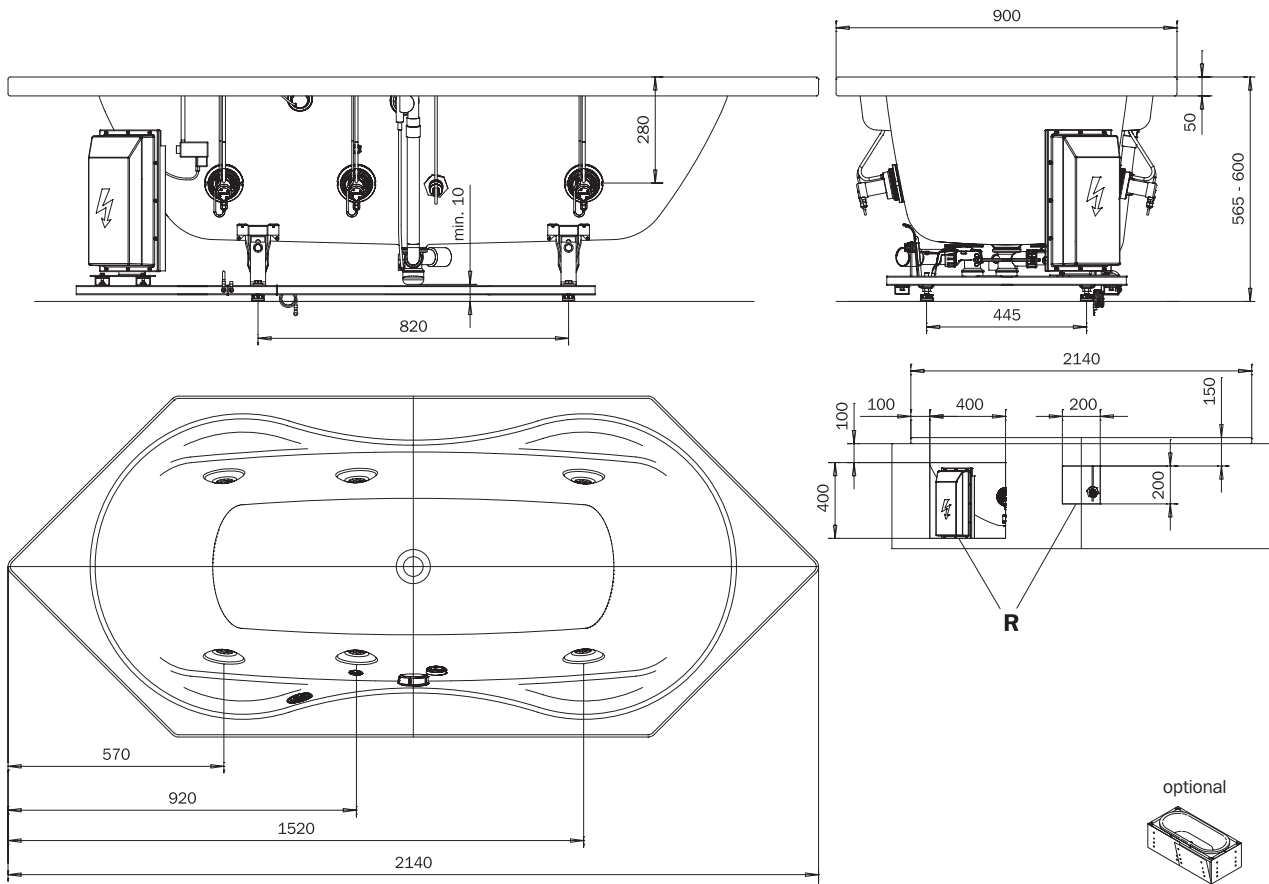

MEGA DUO 6 - VIVO TURBO/PLUS

optional

 MULTIVERSO
 siehe Seite 12
 see page 12

Modell-Nr.
 Model No. 182

Dimensionen
 Dimensions 2140 x 900
 x 565-600 mm

Gewicht
 Weight 73 kg

Nutzhalt
 Capacity 186 l

Bodenbelastung
 Floor load 11,0 kg/cm²

Bodenbelastung
 Floor load 214,8 kg/m²

Versandgewicht
 Shipping weight 128 kg

Versandmaße
 Shipping dimensions 2230 x 1020
 x 920 mm

Fertigungstechnische Änderungen und Toleranzen vorbehalten. / Subject to technical alterations and tolerances.
 Beachten Sie die technische Hinweise (siehe Seite 14 ff.). / Please observe the technical notes (see pages 14 et seq.).