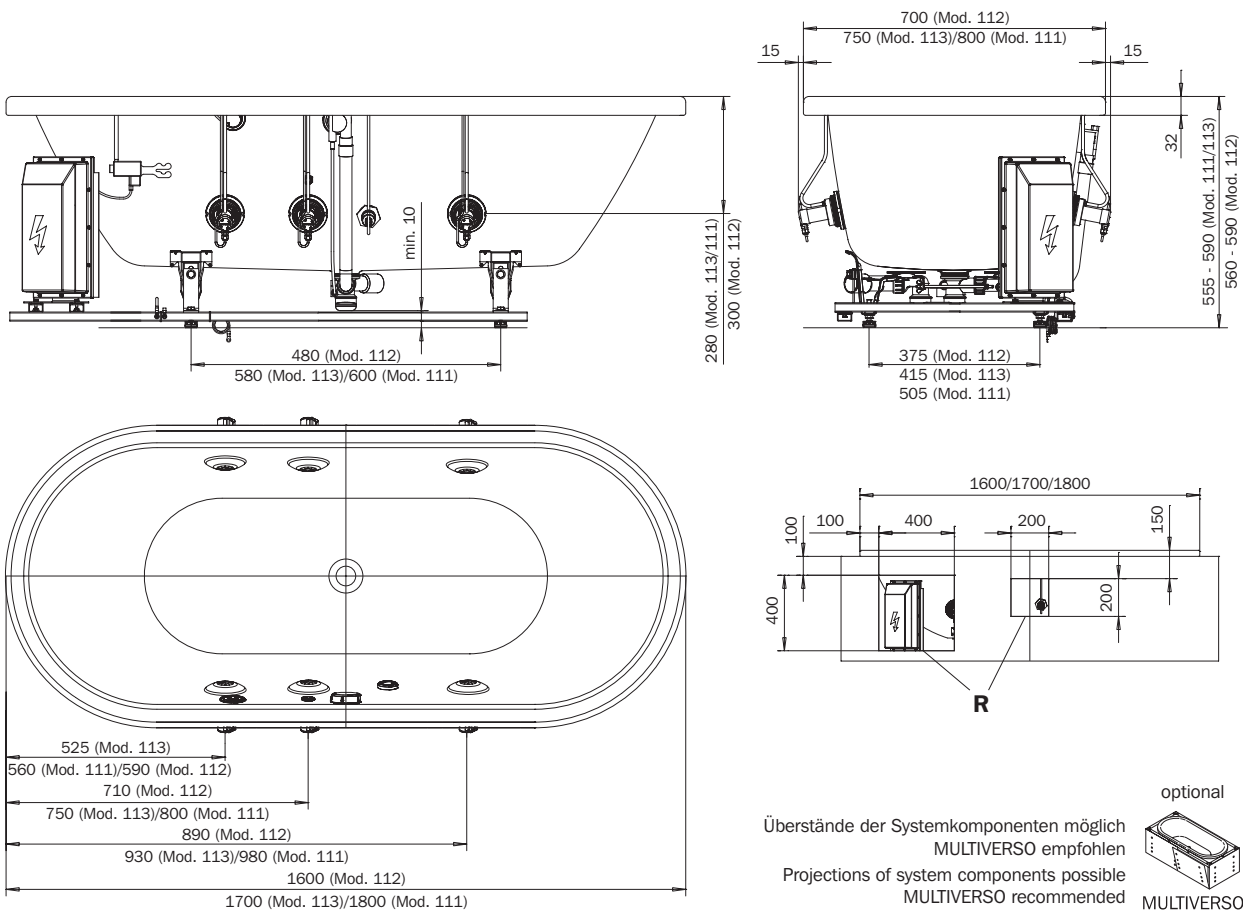

### CLASSIC DUO OVAL – VIVO TURBO/PLUS

optional  
Überstände der Systemkomponenten möglich  
MULTIVERSO empfohlen  
Projections of system components possible  
MULTIVERSO recommended  
MULTIVERSO  
siehe Seite 12  
see page 12

	Modell-Nr. Model No.	111	112	113
	Dimensionen Dimensions	1800 x 800 x 555-590 mm	1600 x 700 x 560-590 mm	1700 x 500 x 555-590 mm
	Gewicht Weight	50 kg	53 kg	50 kg
	Nutzhalt Capacity	158 l	95 l	124 l
	Bodenbelastung Floor load	9,7 kg/cm <sup>2</sup>	7,3 kg/cm <sup>2</sup>	8,4 kg/cm <sup>2</sup>
	Bodenbelastung Floor load	201,8 kg/m <sup>2</sup>	214,6 kg/m <sup>2</sup>	217,3 kg/m <sup>2</sup>
	Versandgewicht Shipping weight	99 kg	82 kg	93 kg
	Versandmaße Shipping dimensions	2226 x 1044 x 742 mm	2226 x 1044 x 742 mm	2226 x 1044 x 742 mm