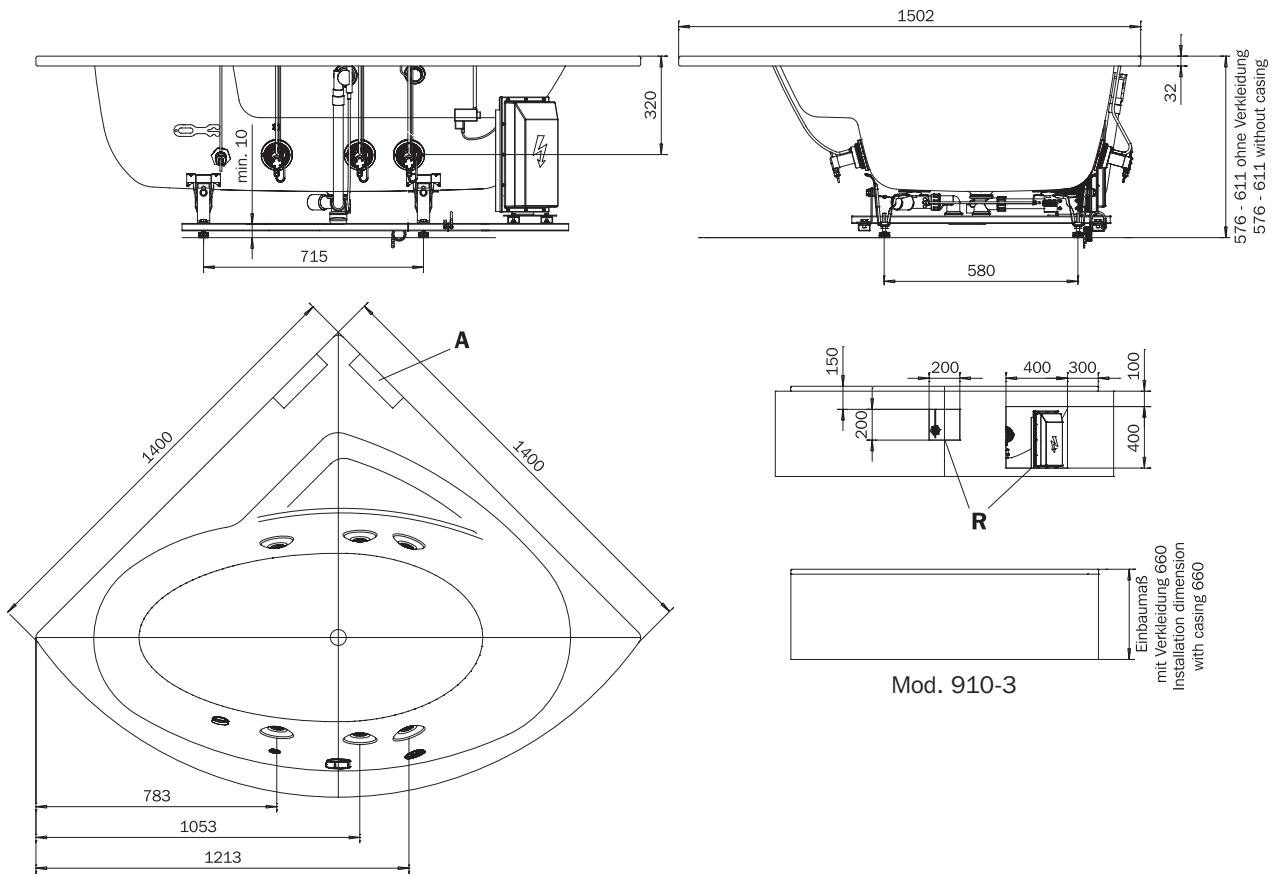

### PUNTA DUO 3 - VIVO TURBO/PLUS

- D
- GB
- F
- I
- E
- PRC

Wannenmodelle  
Bathtub models

|  | Modell-Nr.<br>Model No.            | 910                         | 910-3                   |
|--|------------------------------------|-----------------------------|-------------------------|
|  | Dimensionen<br>Dimensions          | 1400 x 1400<br>x 576-611 mm | 1400 x 1400<br>x 660 mm |
|  | Gewicht<br>Weight                  | 84 kg                       | 90 kg                   |
|  | Nutzhalt<br>Capacity               | 153 l                       | 153 l                   |
|  | Bodenbelastung<br>Floor load       | 10,2 kg/cm <sup>2</sup>     | 10,2 kg/cm <sup>2</sup> |
|  | Bodenbelastung<br>Floor load       | 179,3 kg/m <sup>2</sup>     | 183,1 kg/m <sup>2</sup> |
|  | Versandgewicht<br>Shipping weight  | 135 kg                      | 141 kg                  |
|  | Versandmaße<br>Shipping dimensions | 1500 x 1500<br>x 920 mm     | 1500 x 1500<br>x 920 mm |

Fertigungstechnische Änderungen und Toleranzen vorbehalten. / Subject to technical alterations and tolerances.  
 Beachten Sie die technische Hinweise (siehe Seite 14 ff.). / Please observe the technical notes (see pages 14 et seq.).  
 A = Position für zusätzliche Auflageleisten. / Position for additional supporting strips.