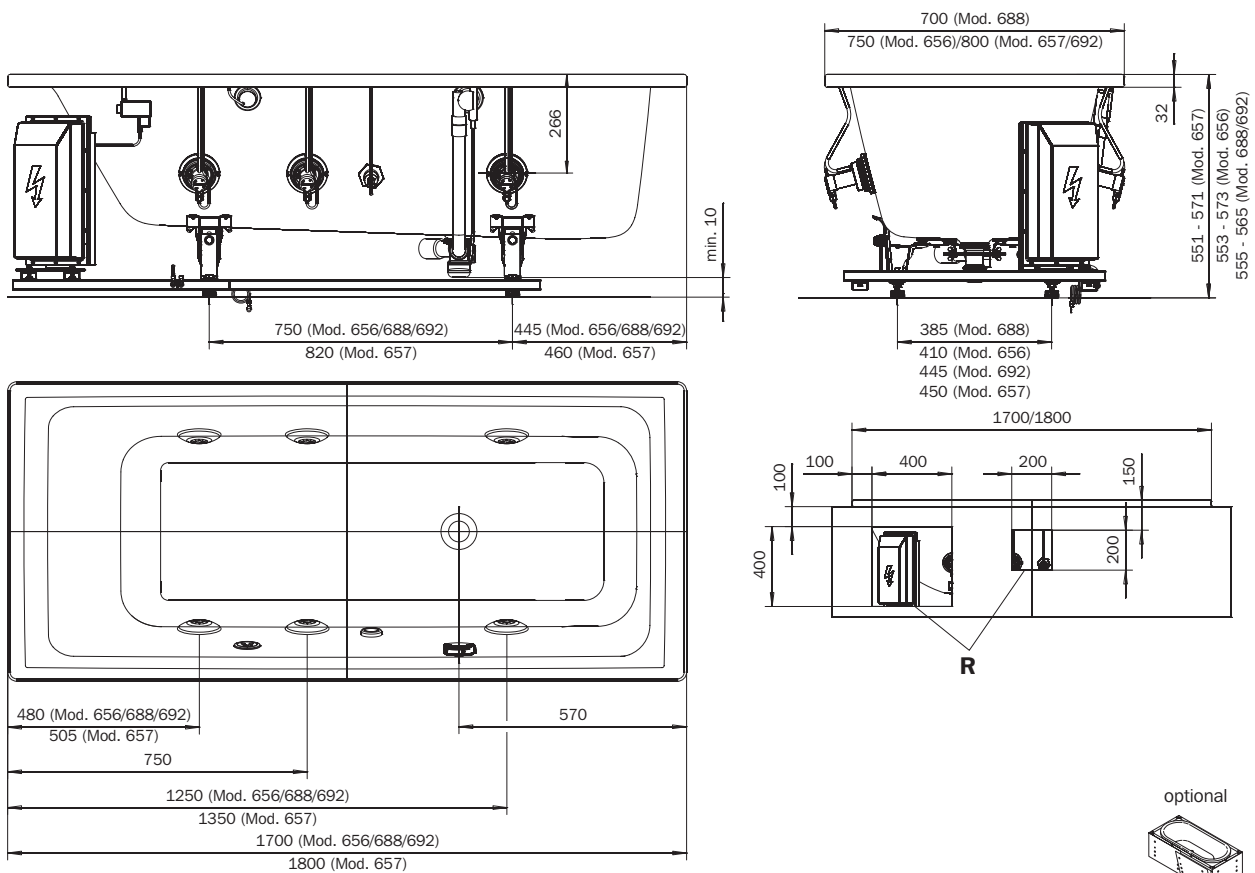

PURO - VIVO TURBO/PLUS

optional

 MULTIVERSO
 siehe Seite 12
 see page 12

	Modell-Nr. Model No.	656	657	688	692
	Dimensionen Dimensions	1700 x 750 x 553-573 mm	1800 x 800 x 551-571 mm	1700 x 700 x 555-565 mm	1700 x 800 x 555-565 mm
	Gewicht Weight	64 kg	68 kg	62 kg	65 kg
	Nutzhalt Capacity	137 l	170 l	121 l	140 l
	Bodenbelastung Floor load	9,0 kg/cm ²	10,3 kg/cm ²	8,4 kg/cm ²	9,2 kg/cm ²
	Bodenbelastung Floor load	212,4 kg/m ²	213,8 kg/m ²	212,3 kg/m ²	202,4 kg/m ²
	Versandgewicht Shipping weight	93 kg	97 kg	91 kg	94 kg
	Versandmaße Shipping dimensions	2226 x 1044 x 742 mm	2226 x 1044 x 742 mm	2226 x 1044 x 742 mm	2226 x 1044 x 742 mm

- D
- GB
- F
- I
- E
- PRC

Wannenmodelle
 Bathtub models

113.727 06/2010