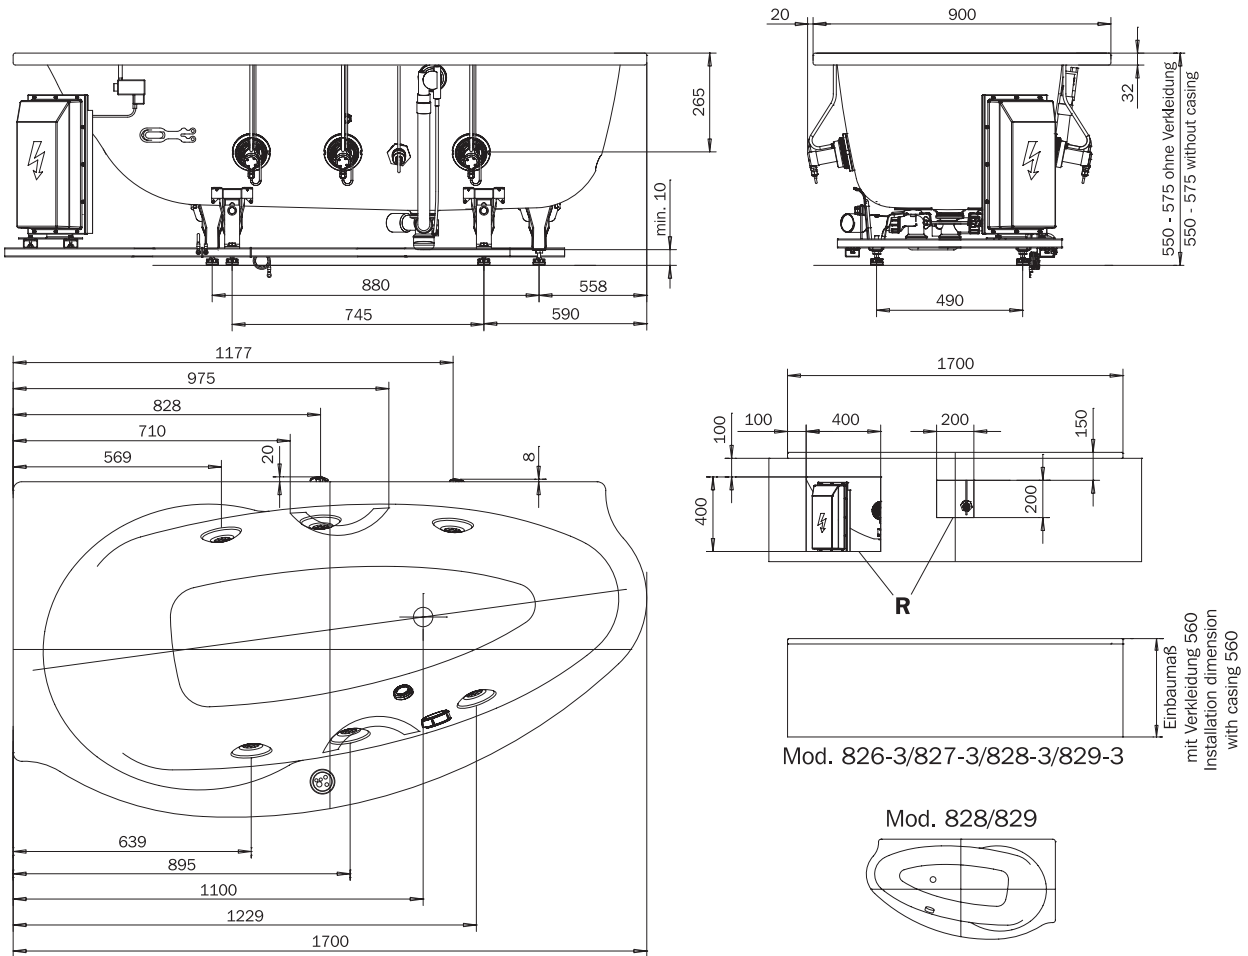

STUDIO/STUDIO STAR – VIVO TURBO/PLUS

- D
- GB
- F
- I
- E
- PRC

**Wannenmodelle
Bathtub models**

	Modell-Nr. Model No.	826/827* rechts	828/829* links
	Dimensionen Dimensions	1700 x 900 x 550-575 mm	1700 x 900 x 550-575 mm
	Gewicht Weight	67 kg	67 kg
	Nutzhalt Capacity	149 l	149 l
	Bodenbelastung Floor load	9,5 kg/cm ²	9,5 kg/cm ²
	Bodenbelastung Floor load	217,4 kg/m ²	217,4 kg/m ²
	Versandgewicht Shipping weight	120 kg	120 kg
	Versandmaße Shipping dimensions	1980 x 1120 x 920 mm	1980 x 1120 x 920 mm