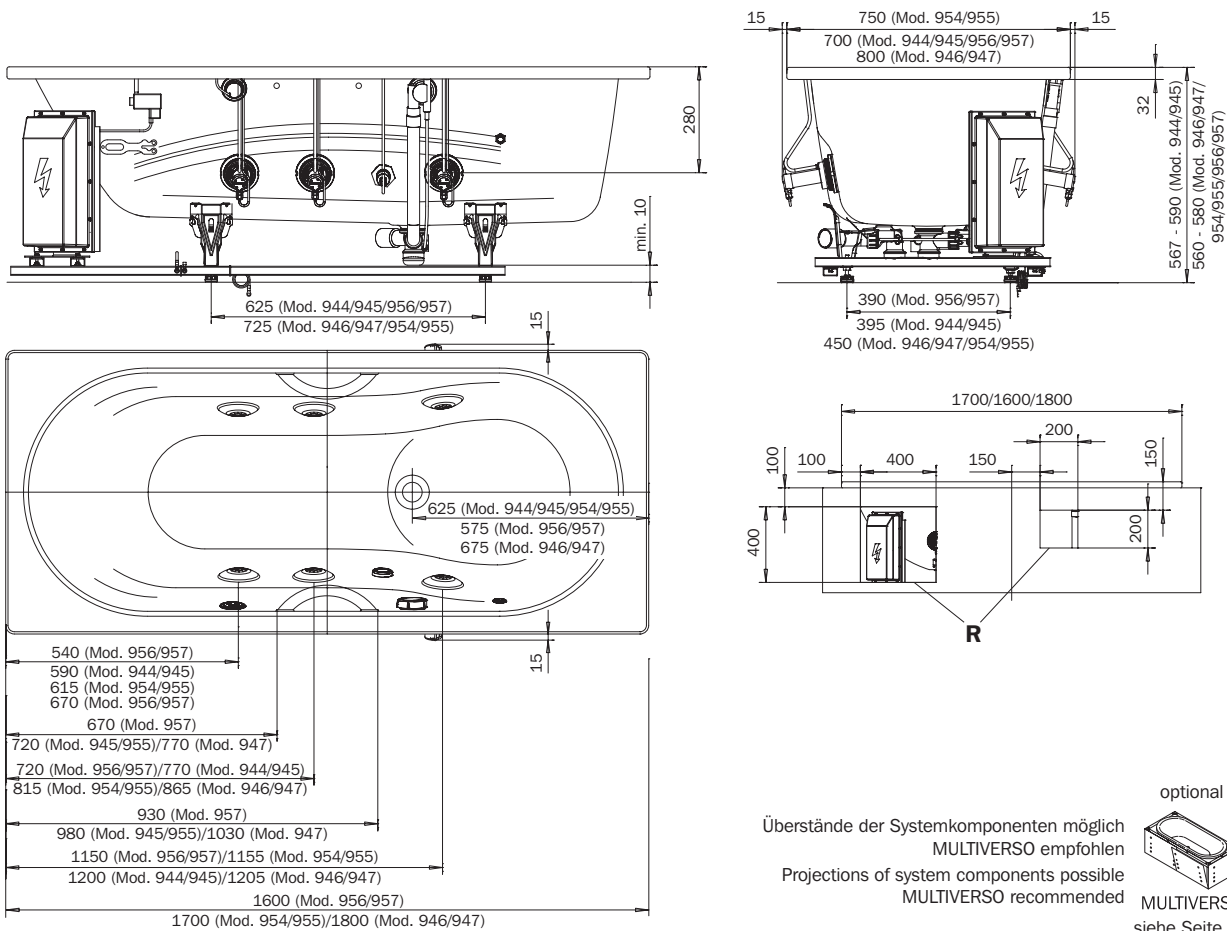

VAIO SET/VAIO SET STAR – VIVO TURBO/PLUS

optional
Überstände der Systemkomponenten möglich
MULTIVERSO empfohlen
Projections of system components possible
MULTIVERSO recommended
MULTIVERSO
siehe Seite 12
see page 12

	Modell-Nr. Model No.	944/945*	946/947*	954/955*	956/957*
	Dimensionen Dimensions	1700 x 700 x 567-590 mm	1800 x 800 x 560-580 mm	1700 x 750 x 560-580 mm	1600 x 700 x 560-580 mm
	Gewicht Weight	60 kg	68 kg	62 kg	58 kg
	Nutzhalt Capacity	101 l	140 l	134 l	96 l
	Bodenbelastung Floor load	7,7 kg/cm²	9,3 kg/cm²	8,9 kg/cm²	7,5 kg/cm²
	Bodenbelastung Floor load	193,8 kg/m²	192,8 kg/m²	208,3 kg/m²	199,9 kg/m²
	Versandgewicht Shipping weight	89 kg	97 kg	91 kg	87 kg
	Versandmaße Shipping dimensions	2226 x 1044 x 742 mm	2226 x 1044 x 742 mm	2226 x 1044 x 742 mm	2226 x 1044 x 742 mm

Fertigungstechnische Änderungen und Toleranzen vorbehalten. / Subject to technical alterations and tolerances.
Beachten Sie die technische Hinweise (siehe Seite 14 ff.). / Please observe the technical notes (see pages 14 et seq.).
* = für Griffmontage / For mounting handles

- D
- GB
- F
- I
- E
- PRC

Wannenmodelle
Bathtub models