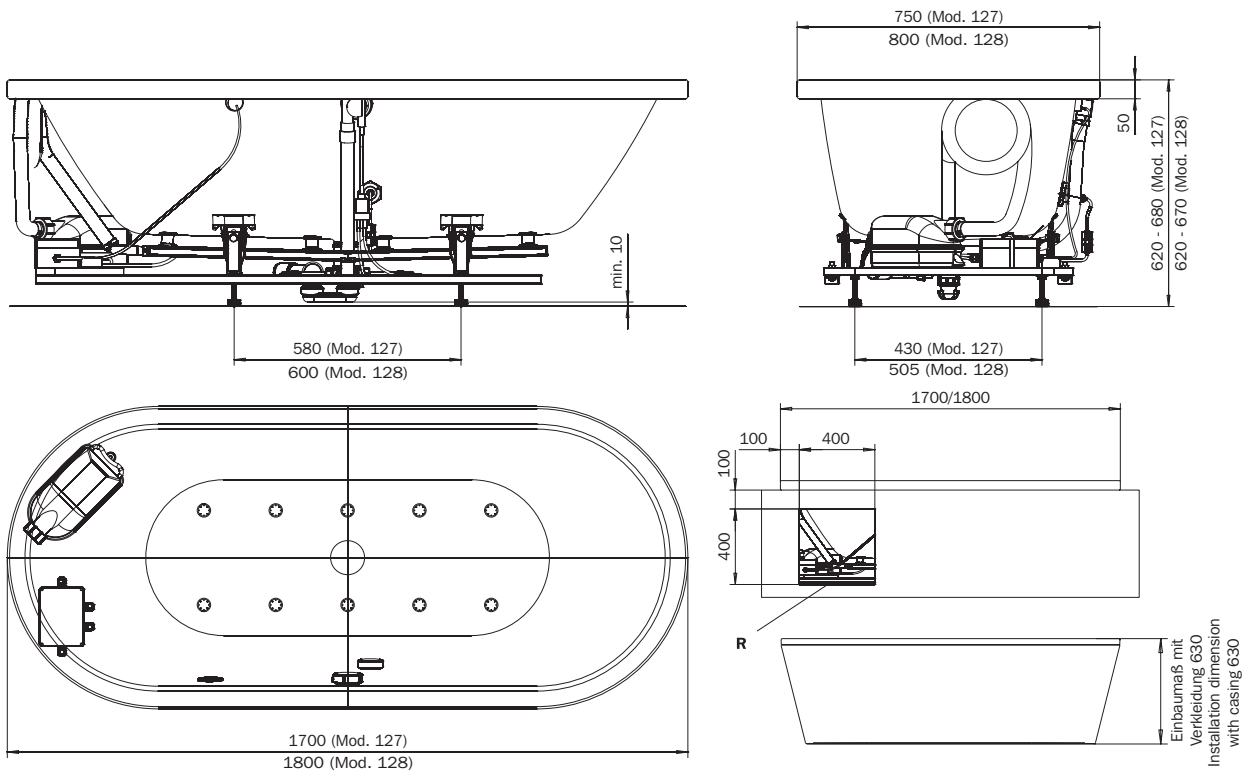

CENTRO DUO OVAL – VIVO VITA

optional

MULTIVERSO
 siehe Seite 12
 see page 12

	Modell-Nr. Model No.	127	127-7	128	128-7
	Dimensionen Dimensions	1700 x 750 x 620-680 mm	1700 x 750 x 630 mm	1800 x 800 x 620-670 mm	1800 x 800 x 630 mm
	Gewicht Weight	66 kg	102 kg	70 kg	109 kg
	Nutzhalt Capacity	156 l	156 l	195 l	195 l
	Bodenbelastung Floor load	9,7 kg/cm ²	9,7 kg/cm ²	11,2 kg/cm ²	11,2 kg/cm ²
	Bodenbelastung Floor load	253,0 kg/m ²	284,2 kg/m ²	257,7 kg/m ²	287,7 kg/m ²
	Versandgewicht Shipping weight	102 kg	152 kg	106 kg	159 kg
	Versandmaße Shipping dimensions	2226 x 1044 x 742 mm	1880 x 950 x 920 mm	2226 x 1044 x 742 mm	1880 x 950 x 920 mm

- D
- GB
- F
- I
- E
- PRC

**Wannenmodelle
 Bathtub models**

113.727 12/2010