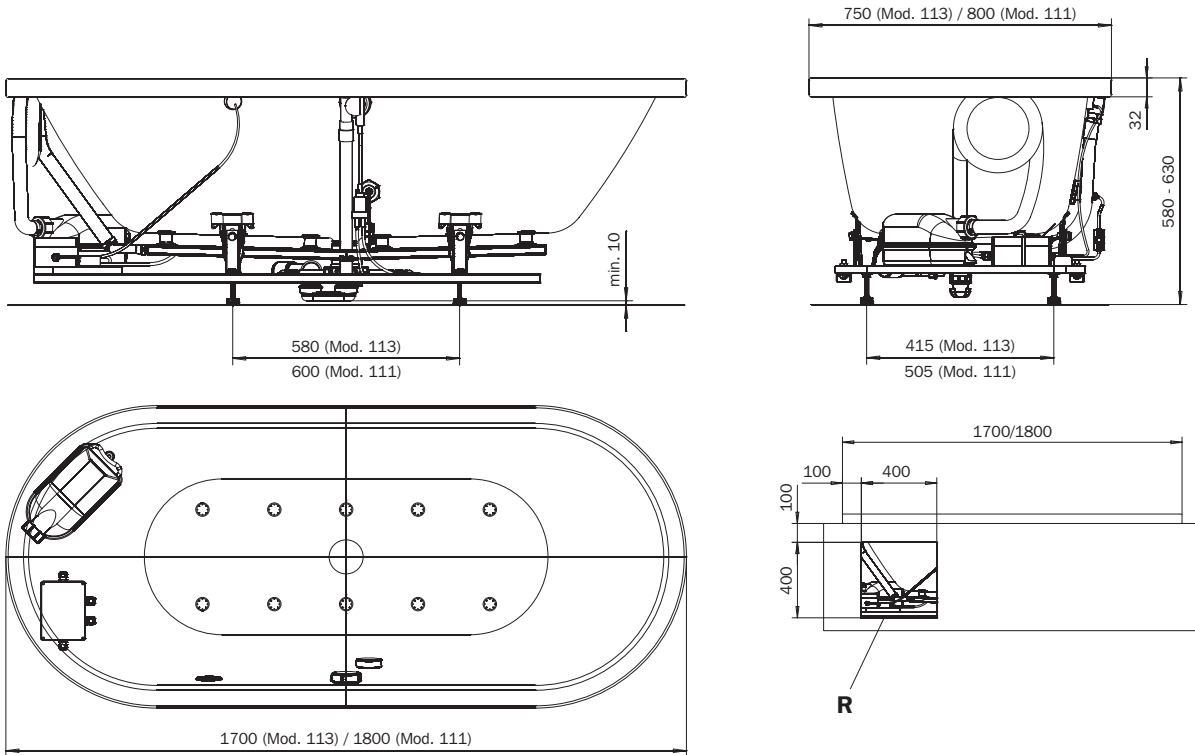

### CLASSIC DUO OVAL – VIVO VITA

optional

MULTIVERSO  
siehe Seite 12  
see page 12

	Modell-Nr. Model No.	111	113
	Dimensionen Dimensions	1800 x 800 x 580-630 mm	1700 x 750 x 580-630 mm
	Gewicht Weight	67 kg	61 kg
	Nutzhalt Capacity	158 l	124 l
	Bodenbelastung Floor load	9,8 kg/cm <sup>2</sup>	8,5 kg/cm <sup>2</sup>
	Bodenbelastung Floor load	226,6 kg/m <sup>2</sup>	221,1 kg/m <sup>2</sup>
	Versandgewicht Shipping weight	103 kg	97 kg
	Versandmaße Shipping dimensions	2226 x 1044 x 742 mm	2226 x 1044 x 742 mm

- D
- GB
- F
- I
- E
- PRC

Wannenmodelle  
Bathtub models