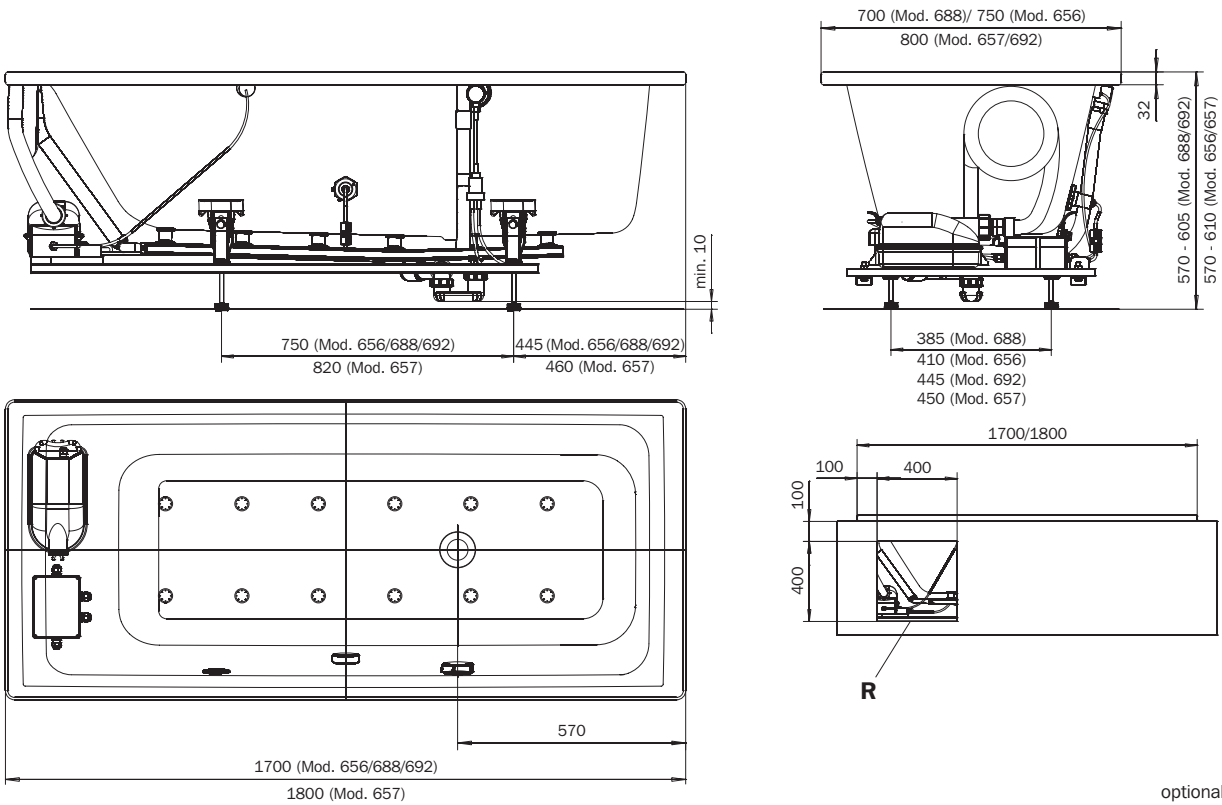

PURO – VIVO VITA

KALDEWEI

TECHNISCHE INFORMATION

optional

MULTIVERSO
 siehe Seite 12
 see page 12

	Modell-Nr. Model No.	656	657	688	692
	Dimensionen Dimensions	1700 x 750 x 570-610 mm	1800 x 800 x 570-610 mm	1700 x 700 x 570-605 mm	1700 x 800 x 570-605 mm
	Gewicht Weight	68 kg	72 kg	66 kg	70 kg
	Nutzhalt Capacity	137 l	170 l	121 l	140 l
	Bodenbelastung Floor load	9,2 kg/cm ²	10,4 kg/cm ²	8,6 kg/cm ²	9,3 kg/cm ²
	Bodenbelastung Floor load	215,9 kg/m ²	216,8 kg/m ²	216,0 kg/m ²	205,5 kg/m ²
	Versandgewicht Shipping weight	97 kg	101 kg	95 kg	99 kg
	Versandmaße Shipping dimensions	2226 x 1044 x 742 mm	2226 x 1044 x 742 mm	2226 x 1044 x 742 mm	2226 x 1044 x 742 mm

- D
- GB
- F
- I
- E
- PRC

**Wannenmodelle
Bathtub models**

113.727 06/2010