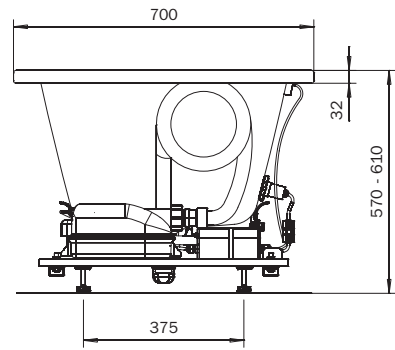

PURO – VIVO VITA

optional

MULTIVERSO
siehe Seite 12
see page 12

	Modell-Nr. Model No.	683
	Dimensionen Dimensions	1600 x 700 x 570-610 mm
	Gewicht Weight	63 kg
	Nutzhalt Capacity	105 l
	Bodenbelastung Floor load	7,9 kg/cm ²
	Bodenbelastung Floor load	212,1 kg/m ²
	Versandgewicht Shipping weight	92 kg
	Versandmaße Shipping dimensions	2226 x 1044 x 742 mm