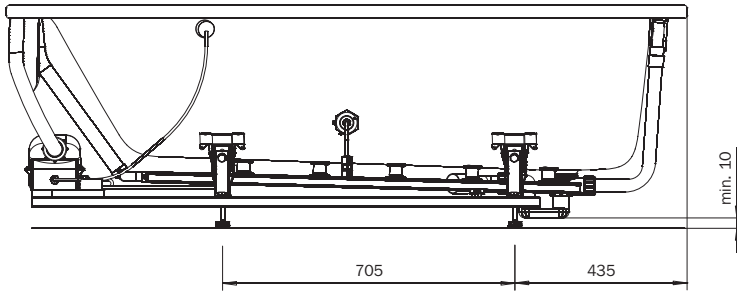

PURO – VIVO VITA

optional

MULTIVERSO
siehe Seite 12
see page 12

	Modell-Nr. Model No.	683
	Dimensionen Dimensions	1600 x 700 x 570-610 mm
	Gewicht Weight	63 kg
	Nutzhalt Capacity	105 l
	Bodenbelastung Floor load	7,9 kg/cm ²
	Bodenbelastung Floor load	212,1 kg/m ²
	Versandgewicht Shipping weight	92 kg
	Versandmaße Shipping dimensions	2226 x 1044 x 742 mm

- D
- GB
- F
- I
- E
- PRC

**Wannenmodelle
Bathtub models**