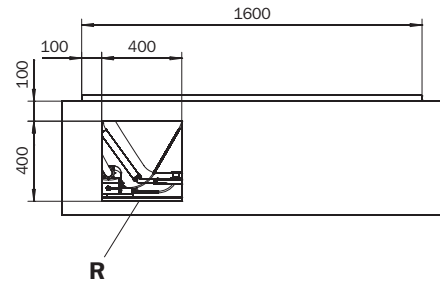

PURO – VIVO VITA

optional

MULTIVERSO
siehe Seite 12
see page 12

	Modell-Nr. Model No.	683
	Dimensionen Dimensions	1600 x 700 x 570-610 mm
	Gewicht Weight	63 kg
	Nutzhalt Capacity	105 l
	Bodenbelastung Floor load	7,9 kg/cm ²
	Bodenbelastung Floor load	212,1 kg/m ²
	Versandgewicht Shipping weight	92 kg
	Versandmaße Shipping dimensions	2226 x 1044 x 742 mm