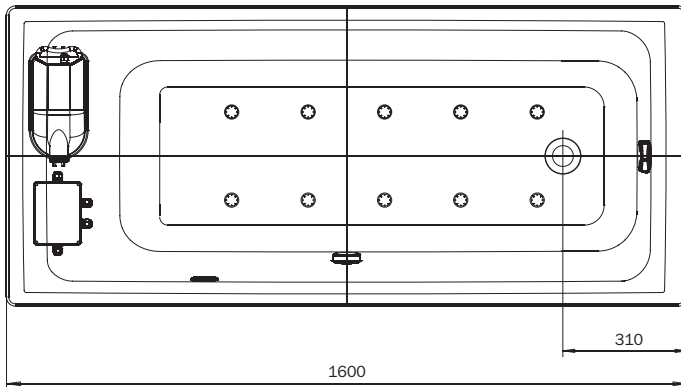

PURO – VIVO VITA

optional

MULTIVERSO
siehe Seite 12
see page 12

	Modell-Nr. Model No.	683
	Dimensionen Dimensions	1600 x 700 x 570-610 mm
	Gewicht Weight	63 kg
	Nutzhalt Capacity	105 l
	Bodenbelastung Floor load	7,9 kg/cm ²
	Bodenbelastung Floor load	212,1 kg/m ²
	Versandgewicht Shipping weight	92 kg
	Versandmaße Shipping dimensions	2226 x 1044 x 742 mm