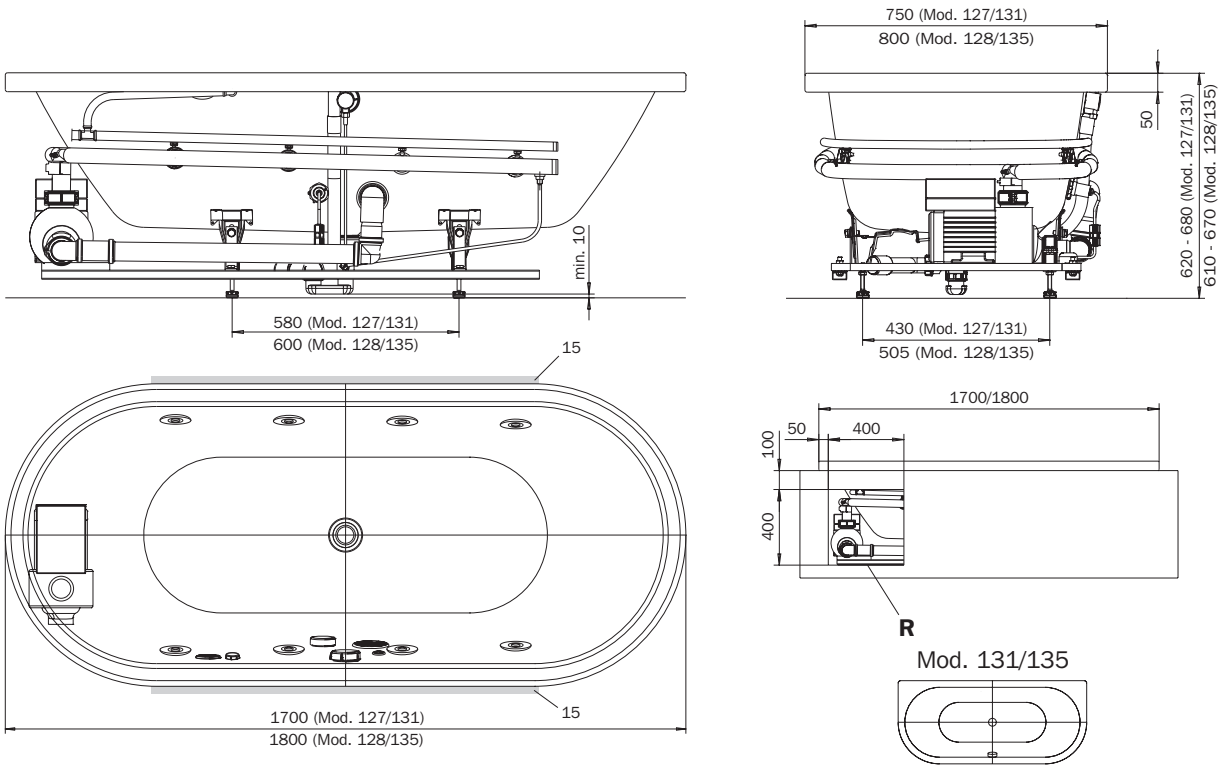

### CENTRO DUO OVAL/CENTRO DUO 2 - VIVO AQUA

optional  
Überstände der Systemkomponenten möglich  
MULTIVERSO empfohlen  
Projections of system components possible  
MULTIVERSO recommended  
MULTIVERSO  
siehe Seite 12  
see page 12

	Modell-Nr. Model No.	127	128	131	135
	Dimensionen Dimensions	1700 x 750 x 620-680 mm	1800 x 800 x 610-670 mm	1700 x 750 x 620-680 mm	1800 x 800 x 610-670 mm
	Gewicht Weight	78 kg	82 kg	80 kg	82 kg
	Nutzhalt Capacity	156 l	195 l	156 l	195 l
	Bodenbelastung Floor load	10,1 kg/cm <sup>2</sup>	11,6 kg/cm <sup>2</sup>	10,2 kg/cm <sup>2</sup>	11,6 kg/cm <sup>2</sup>
	Bodenbelastung Floor load	263,4 kg/m <sup>2</sup>	266,9 kg/m <sup>2</sup>	252,3 kg/m <sup>2</sup>	253,1 kg/m <sup>2</sup>
	Versandgewicht Shipping weight	114 kg	118 kg	116 kg	118 kg
	Versandmaße Shipping dimensions	2226 x 1044 x 742 mm	2226 x 1044 x 742 mm	2226 x 1044 x 742 mm	2226 x 1044 x 742 mm

- D
- GB
- F
- I
- E
- PRC

Wannenmodelle  
Bathtub models

113.727 06/2010