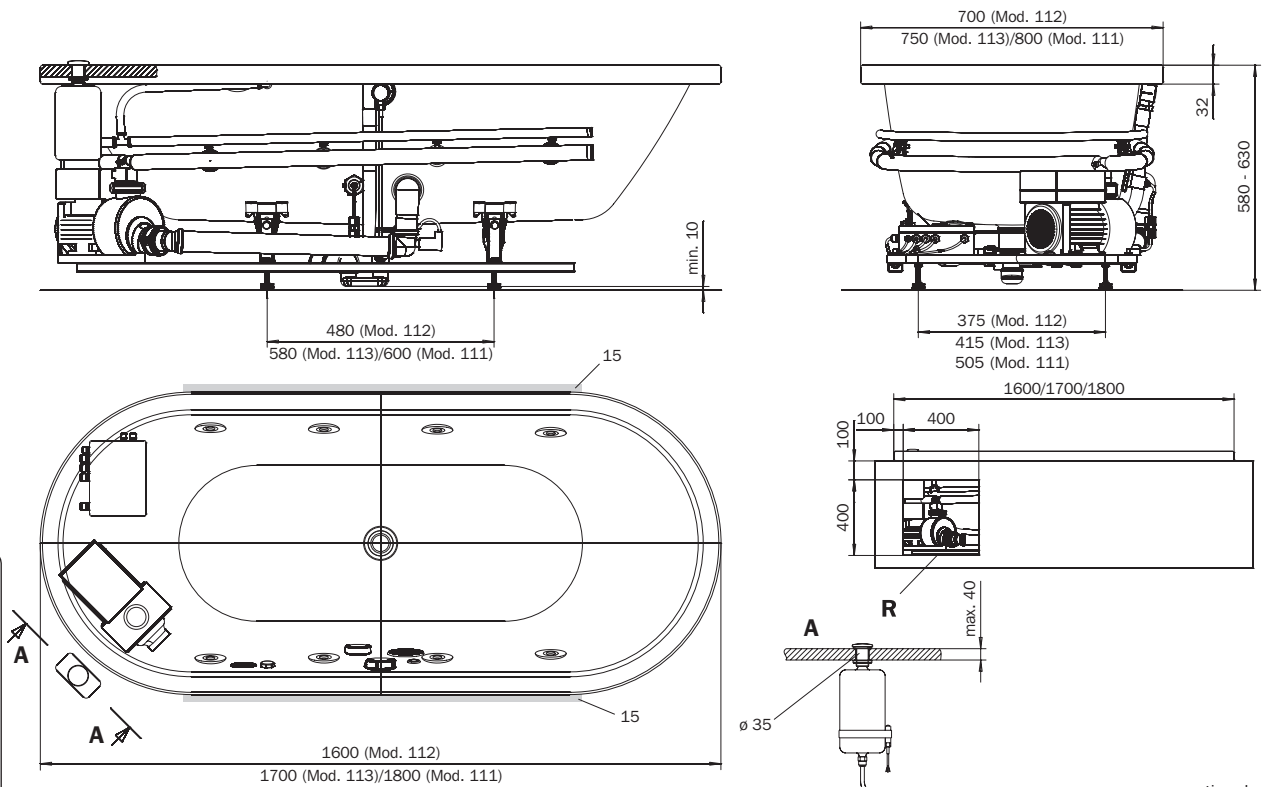

CLASSIC DUO OVAL – VIVO AQUA

optional
Überstände der Systemkomponenten möglich
MULTIVERSO empfohlen
Projections of system components possible
MULTIVERSO recommended
MULTIVERSO
siehe Seite 12
see page 12

	Modell-Nr. Model No.	111	112	113
	Dimensionen Dimensions	1800 x 800 x 580-630 mm	1600 x 700 x 580-630 mm	1700 x 750 x 580-630 mm
	Gewicht Weight	79 kg	69 kg	73 kg
	Nutzhalt Capacity	158 l	95 l	124 l
	Bodenbelastung Floor load	10,1 kg/cm²	7,8 kg/cm²	8,9 kg/cm²
	Bodenbelastung Floor load	235,8 kg/m²	230,7 kg/m²	231,5 kg/m²
	Versandgewicht Shipping weight	115 kg	105 kg	109 kg
	Versandmaße Shipping dimensions	2226 x 1044 x 742 mm	2226 x 1044 x 742 mm	2226 x 1044 x 742 mm

Fertigungstechnische Änderungen und Toleranzen vorbehalten. / Subject to technical alterations and tolerances.
Beachten Sie die technische Hinweise (siehe Seite 14 ff.). / Please observe the technical notes (see pages 14 et seq.).

- D
- GB
- F
- I
- E
- PRC

Wannenmodelle
Bathtub models

113.727 06/2010