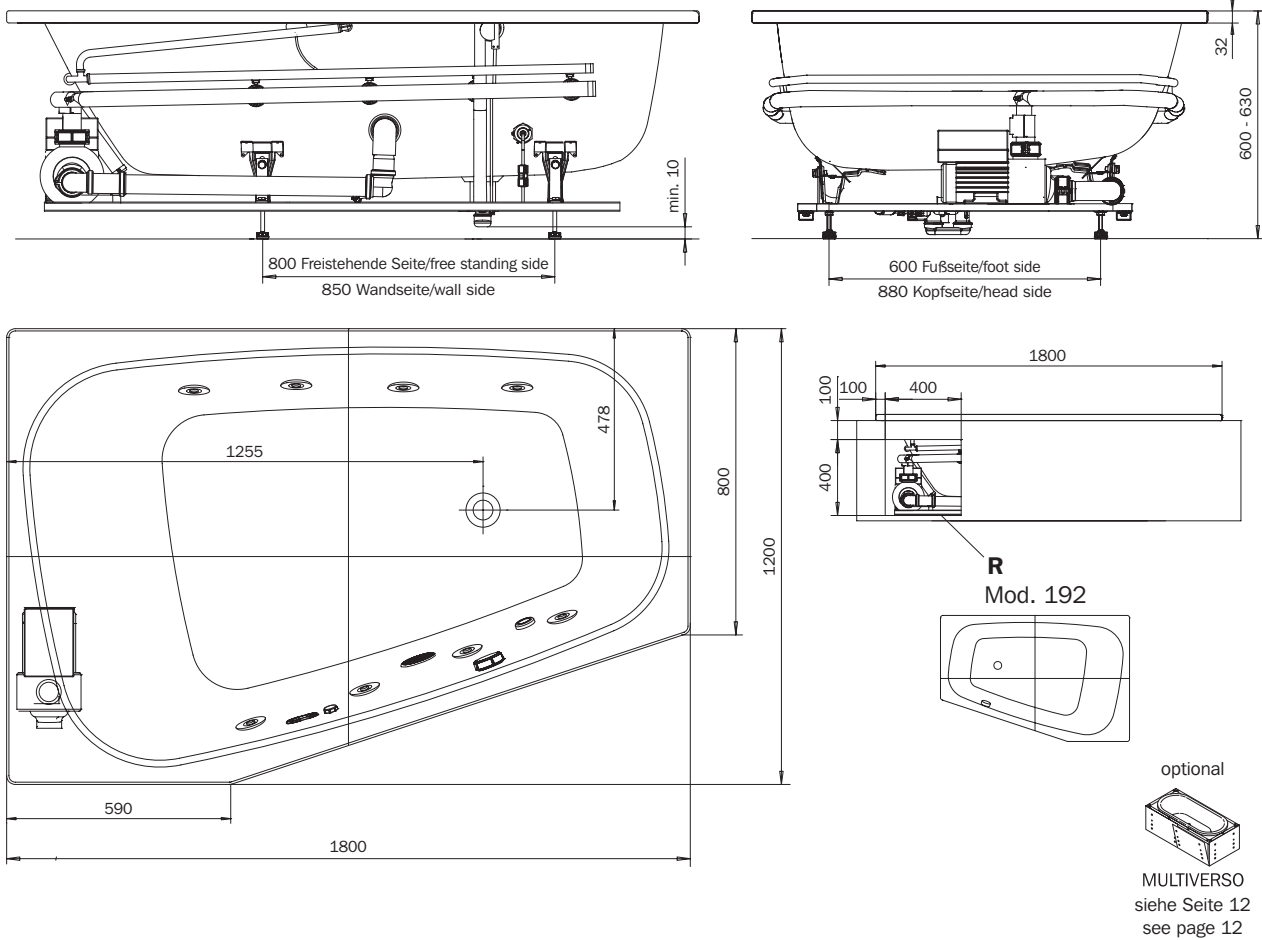

PLAZA DUO – VIVO AQUA

	Modell-Nr. Model No.	190 rechts	192 links
	Dimensionen Dimensions	1800 x 800 x 600-630 mm	1800 x 800 x 600-630 mm
	Gewicht Weight	95 kg	95 kg
	Nutzhalt Capacity	273 l	273 l
	Bodenbelastung Floor load	14,6 kg/cm ²	14,6 kg/cm ²
	Bodenbelastung Floor load	228,5 kg/m ²	228,5 kg/m ²
	Versandgewicht Shipping weight	150 kg	150 kg
	Versandmaße Shipping dimensions	1880 x 1320 x 920 mm	1880 x 1320 x 920 mm

- D
- GB
- F
- I
- E
- PRC

Wannenmodelle
Bathtub models

optional

MULTIVERSO
siehe Seite 12
see page 12

113.727 06/2010