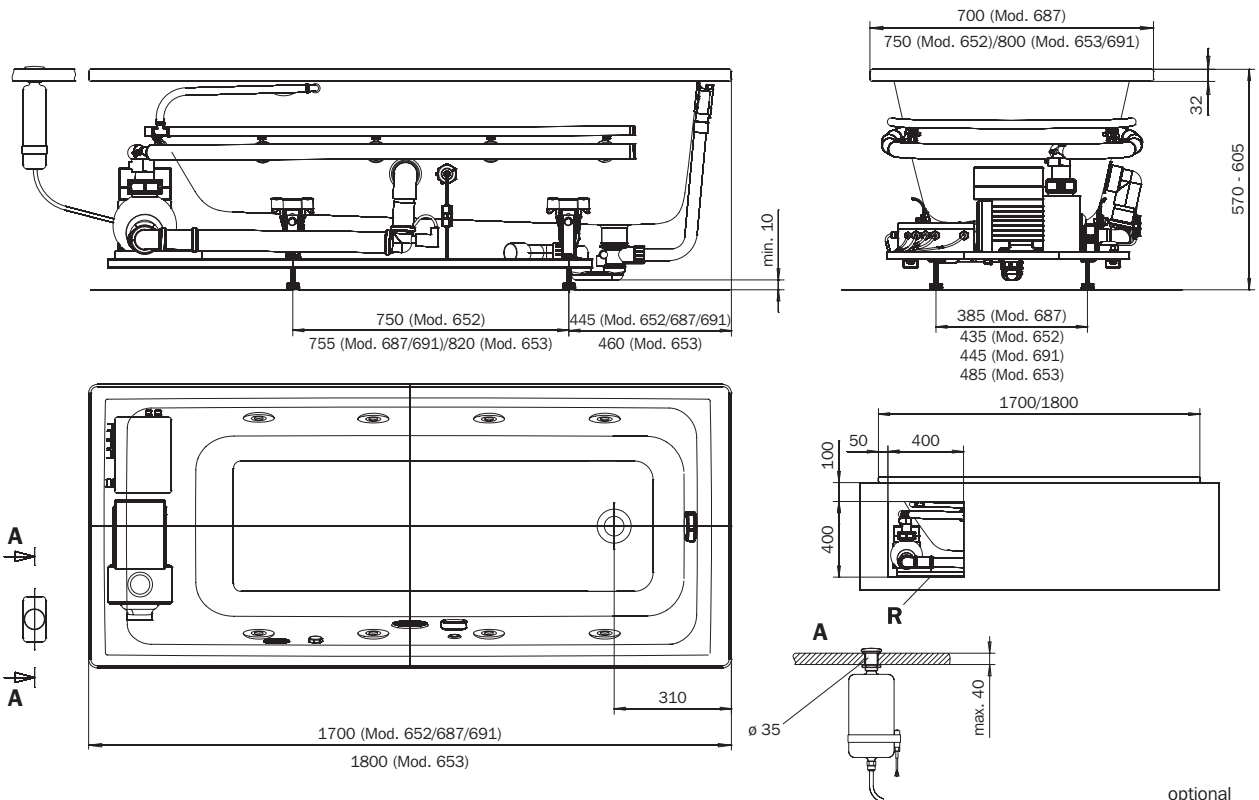

PURO – VIVO AQUA

optional
MULTIVERSO nicht möglich bei Systemen mit optionaler Desinfektionseinrichtung
MULTIVERSO is not possible with systems with optional disinfection equipment
MULTIVERSO siehe Seite 12 see page 12

	Modell-Nr. Model No.	652	653	687	691
	Dimensionen Dimensions	1700 x 750 x 570-605 mm	1800 x 800 x 570-605 mm	1700 x 700 x 570-605 mm	1700 x 800 x 570-605 mm
	Gewicht Weight	79 kg	84 kg	78 kg	82 kg
	Nutzinhalt Capacity	137 l	170 l	122 l	141 l
	Bodenbelastung Floor load	9,5 kg/cm²	10,8 kg/cm²	9,0 kg/cm²	9,8 kg/cm²
	Bodenbelastung Floor load	224,5 kg/m²	225,2 kg/m²	226,9 kg/m²	215,1 kg/m²
	Versandgewicht Shipping weight	108 kg	113 kg	107 kg	111 kg
	Versandmaße Shipping dimensions	2226 x 1044 x 742 mm	2226 x 1044 x 742 mm	2226 x 1044 x 742 mm	2226 x 1044 x 742 mm

Fertigungstechnische Änderungen und Toleranzen vorbehalten. / Subject to technical alterations and tolerances.
Beachten Sie die technische Hinweise (siehe Seite 14 ff.). / Please observe the technical notes (see pages 14 et seq.).

- D
- GB
- F
- I
- E
- PRC

Wannenmodelle
Bathtub models