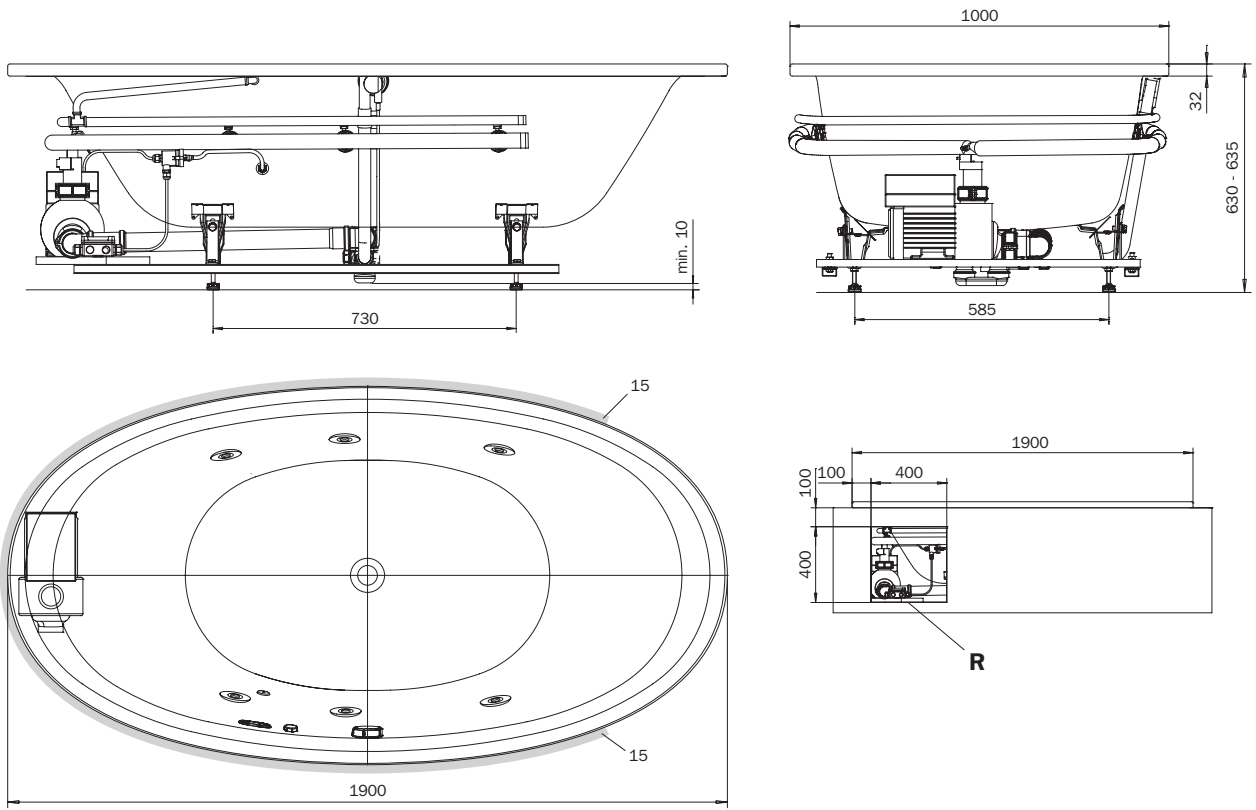

### ELLIPSO DUO OVAL – VIVO AQUA ECO

- D
- GB
- F
- I
- E
- PRC

**Wannenmodelle  
Bathtub models**

	Modell-Nr. Model No.	232
	Dimensionen Dimensions	1900 x 1000 x 630-635 mm
	Gewicht Weight	79 kg
	Nutzhalt Capacity	214 l
	Bodenbelastung Floor load	12,2 kg/cm <sup>2</sup>
	Bodenbelastung Floor load	193,2 kg/m <sup>2</sup>
	Versandgewicht Shipping weight	134 kg
	Versandmaße Shipping dimensions	2080 x 1220 x 920 mm