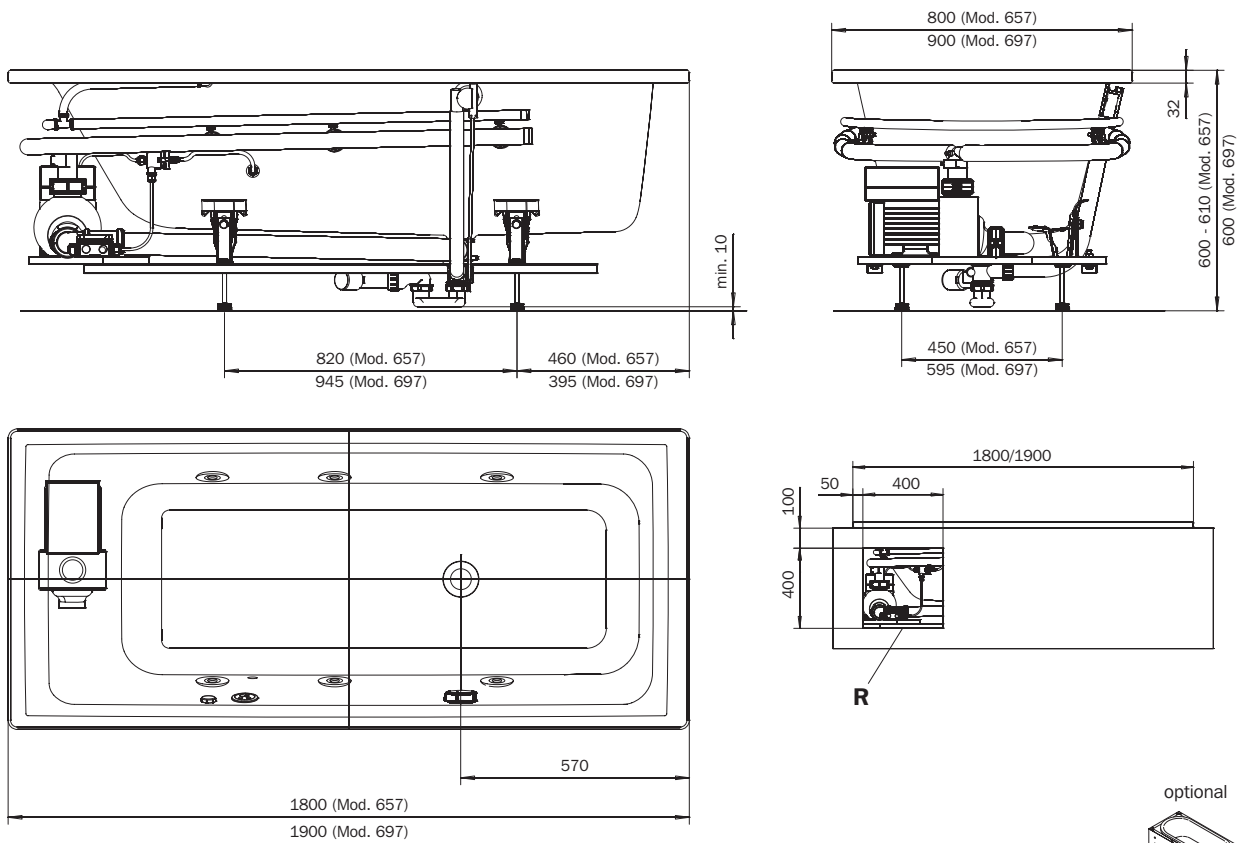

PURO – VIVO AQUA ECO

optional

 MULTIVERSO
 siehe Seite 12
 see page 12

| | Modell-Nr. Model No. | 657 | 697 |
|---|------------------------------------|----------------------------|-------------------------|
|  | Dimensionen Dimensions | 1800 x 800 x 600-610 mm | 1900 x 900 x 600 mm |
|  | Gewicht Weight | 79 kg | 89 kg |
|  | Nutzhalt Capacity | 170 l | 230 l |
|  | Bodenbelastung Floor load | 10,6 kg/cm ² | 13,0 kg/cm ² |
|  | Bodenbelastung Floor load | 221,7 kg/m ² | 227,5 kg/m ² |
|  | Versandgewicht Shipping weight | 108 kg | 118 kg |
|  | Versandmaße Shipping dimensions | 2226 x 1044 x 742 mm | 2226 x 1044 x 742 mm |

- D
- GB
- F
- I
- E
- PRC

Wannenmodelle
 Bathtub models