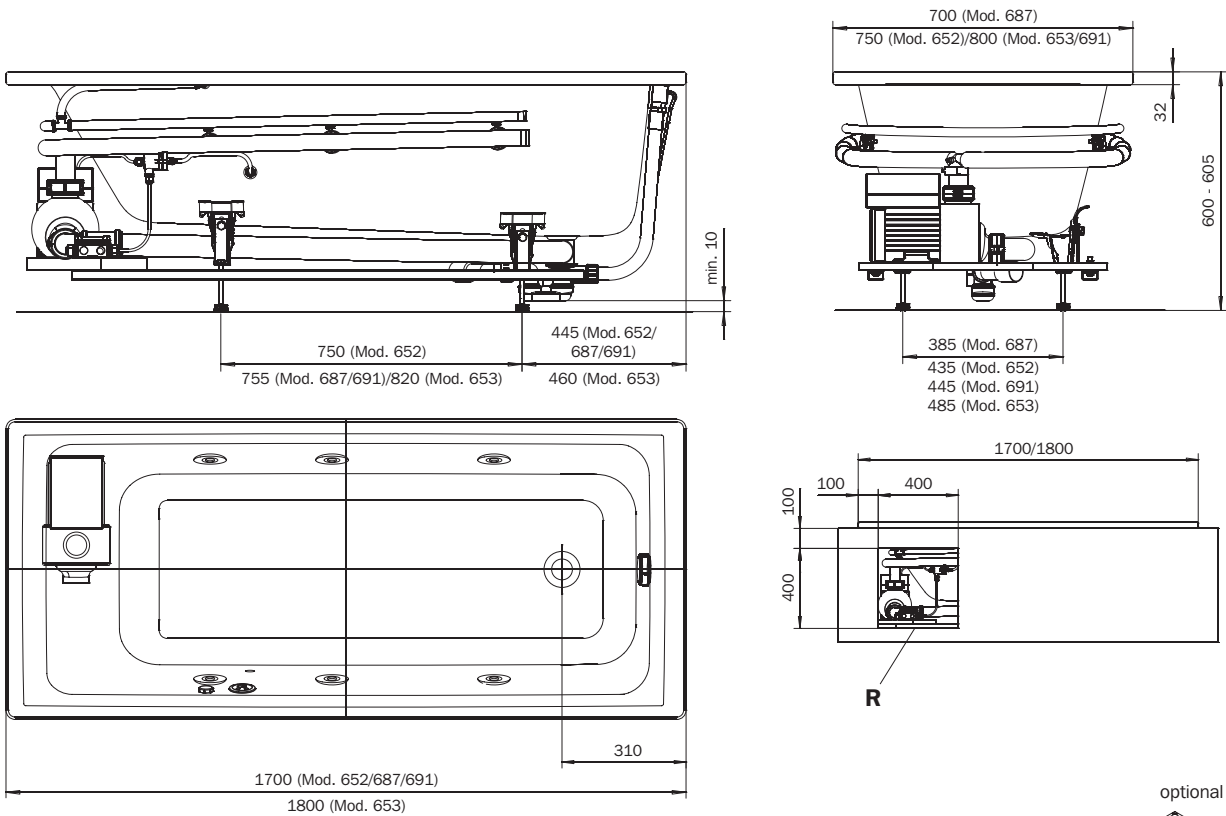

PURO – VIVO AQUA ECO

optional

 MULTIVERSO
 siehe Seite 12
 see page 12

	Modell-Nr. Model No.	652	653	687	691
	Dimensionen Dimensions	1700 x 750 x 600-605 mm	1800 x 800 x 600-605 mm	1700 x 700 x 600-605 mm	1700 x 800 x 600-605 mm
	Gewicht Weight	74 kg	79 kg	73 kg	77 kg
	Nutzhalt Capacity	137 l	170 l	122 l	141 l
	Bodenbelastung Floor load	9,4 kg/cm ²	10,6 kg/cm ²	8,8 kg/cm ²	9,6 kg/cm ²
	Bodenbelastung Floor load	220,6 kg/m ²	221,7 kg/m ²	222,7 kg/m ²	211,4 kg/m ²
	Versandgewicht Shipping weight	103 kg	108 kg	102 kg	106 kg
	Versandmaße Shipping dimensions	2226 x 1044 x 742 mm	2226 x 1044 x 742 mm	2226 x 1044 x 742 mm	2226 x 1044 x 742 mm

- D
- GB
- F
- I
- E
- PRC

Wannenmodelle
 Bathtub models

113.727 06/2010