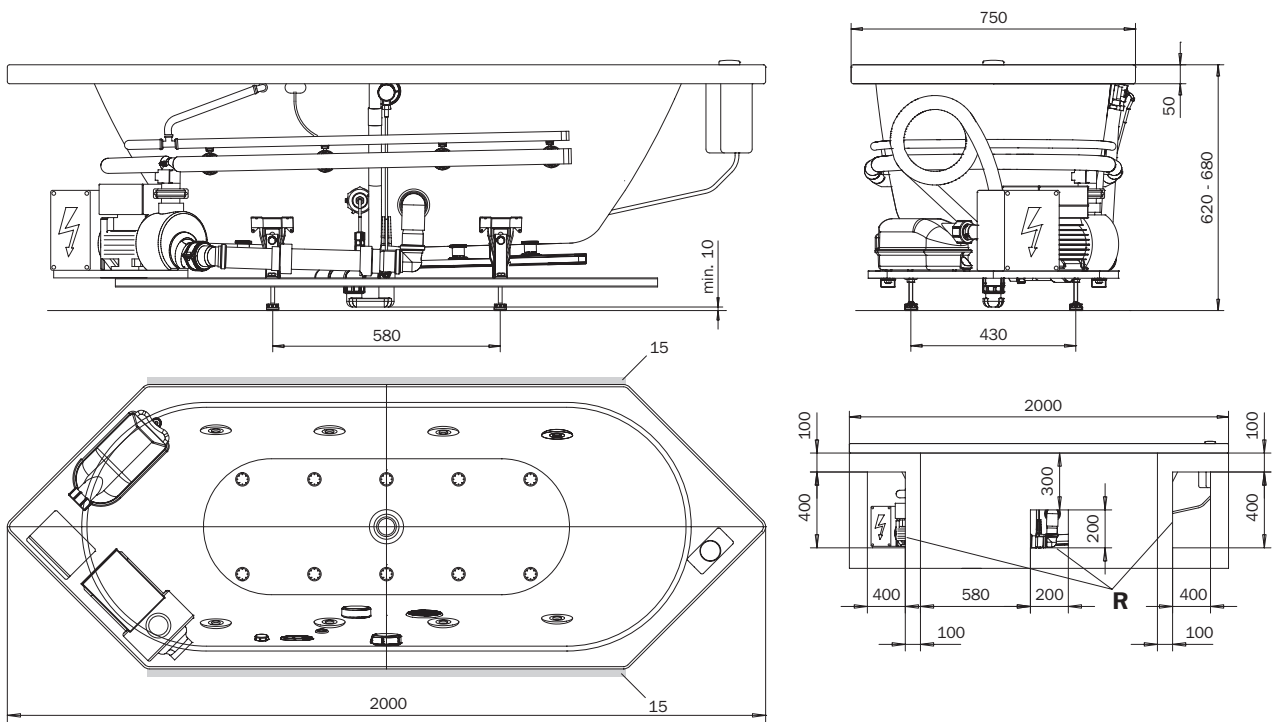

CENTRO DUO 6 - VIVO VARIO ECO

Überstände der Systemkomponenten möglich
MULTIVERSO empfohlen
Projections of system components possible
MULTIVERSO recommended

optional
MULTIVERSO
siehe Seite 12
see page 12

	Modell-Nr. Model No.	134
	Dimensionen Dimensions	2000 x 750 x 620-680 mm
	Gewicht Weight	99 kg
	Nutzhalt Capacity	156 l
	Bodenbelastung Floor load	10,8 kg/cm²
	Bodenbelastung Floor load	265,1 kg/m²
	Versandgewicht Shipping weight	136 kg
	Versandmaße Shipping dimensions	2226 x 1044 x 742 mm

Fertigungstechnische Änderungen und Toleranzen vorbehalten. / Subject to technical alterations and tolerances.
Beachten Sie die technische Hinweise (siehe Seite 14 ff.) / Please observe the technical notes (see pages 14 et seq.).

- D
- GB
- F
- I
- E
- PRC

Wannenmodelle
Bathtub models