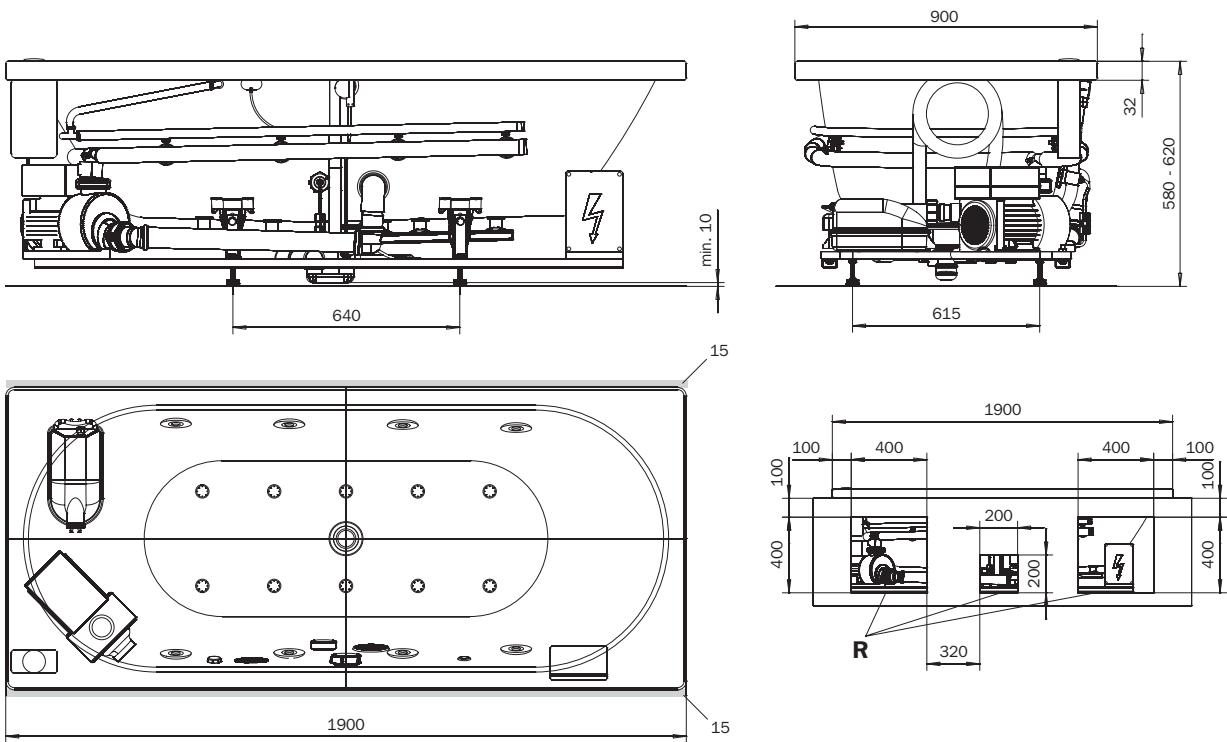

CLASSIC DUO – VIVO VARIO ECO

optional
Überstände der Systemkomponenten möglich
MULTIVERSO empfohlen
Projections of system components possible
MULTIVERSO recommended
MULTIVERSO
siehe Seite 12
see page 12

	Modell-Nr. Model No.	114
	Dimensionen Dimensions	1900 x 900 x 580-620 mm
	Gewicht Weight	110 kg
	Nutzhalt Capacity	213 l
	Bodenbelastung Floor load	13,1 kg/cm²
	Bodenbelastung Floor load	229,8 kg/m²
	Versandgewicht Shipping weight	139 kg
	Versandmaße Shipping dimensions	2226 x 1044 x 742 mm

Fertigungstechnische Änderungen und Toleranzen vorbehalten. / Subject to technical alterations and tolerances.
Beachten Sie die technische Hinweise (siehe Seite 14 ff.). / Please observe the technical notes (see pages 14 et seq.).

- D
- GB
- F
- I
- E
- PRC

Wannenmodelle
Bathtub models

113.727 06/2010