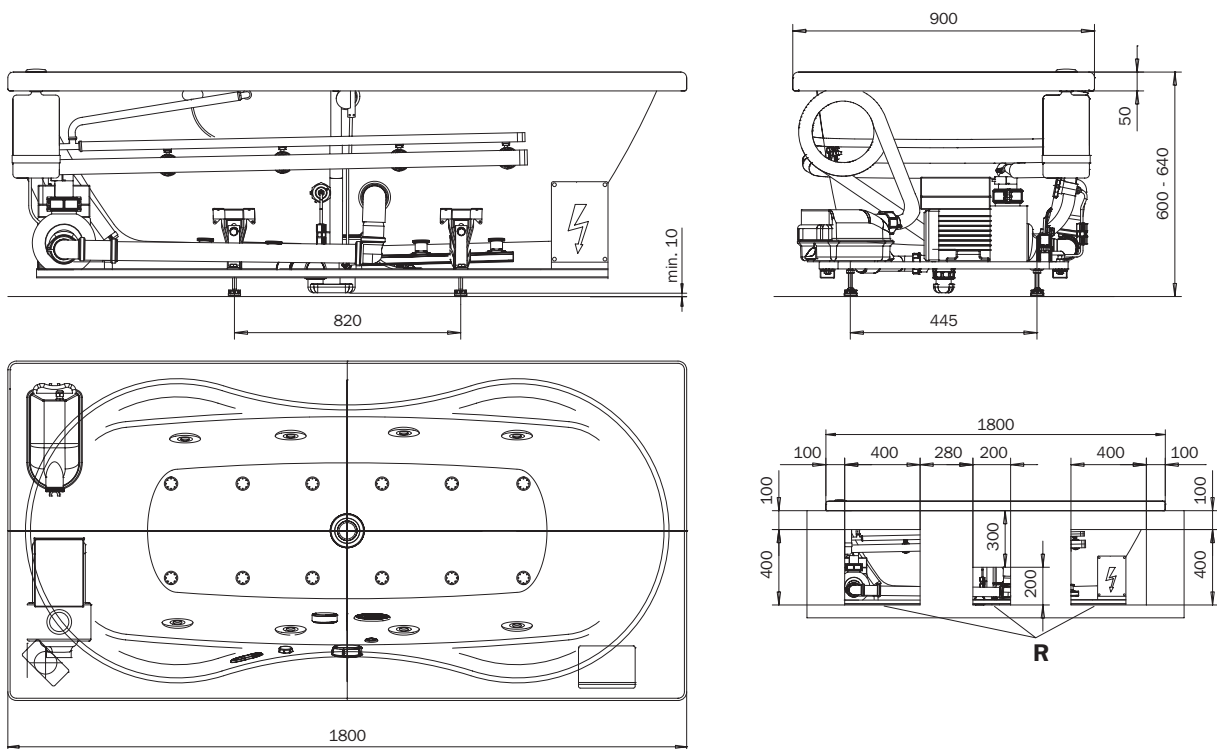

MEGA DUO – VIVO VARIO ECO

optional

MULTIVERSO
siehe Seite 12
see page 12

- D
- GB
- F
- I
- E
- PRC

Wannenmodelle
Bathtub models

	Modell-Nr. Model No.	180
	Dimensionen Dimensions	1800 x 900 x 600-640 mm
	Gewicht Weight	109 kg
	Nutzhalt Capacity	186 l
	Bodenbelastung Floor load	12,2 kg/cm ²
	Bodenbelastung Floor load	225,3 kg/m ²
	Versandgewicht Shipping weight	138 kg
	Versandmaße Shipping dimensions	2226 x 1044 x 742 mm