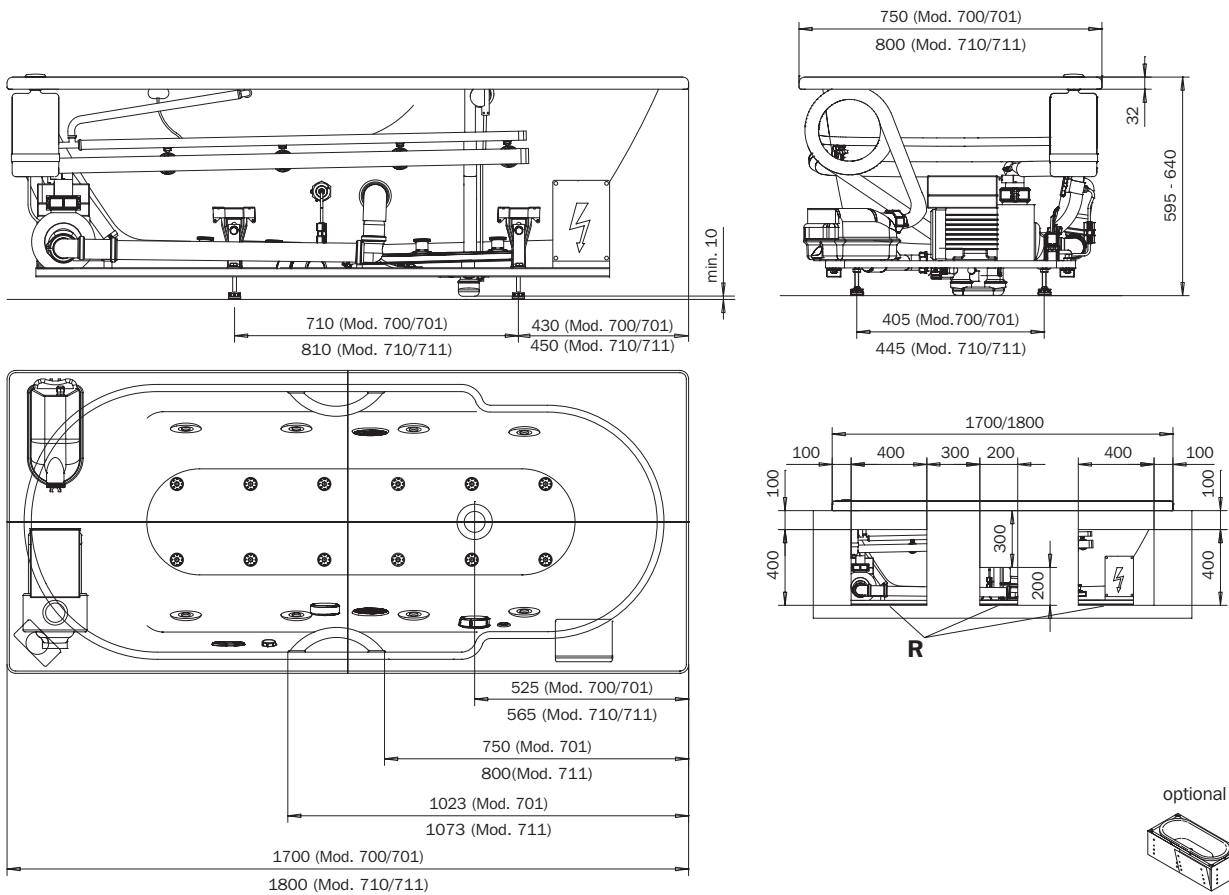

### RONDO/RONDO STAR - VIVO VARIO ECO

Mod. 700/701 nur 10 Bodendüsen / only 10 floor jets

optional

MULTIVERSO  
siehe Seite 12  
see page 12

	Modell-Nr. Model No.	700/701*	710/711*
	Dimensionen Dimensions	1700 x 750 x 595-640 mm	1800 x 800 x 595-640 mm
	Gewicht Weight	100 kg	105 kg
	Nutzhalt Capacity	130 l	178 l
	Bodenbelastung Floor load	10,0 kg/cm <sup>2</sup>	11,8 kg/cm <sup>2</sup>
	Bodenbelastung Floor load	235,3 kg/m <sup>2</sup>	245,3 kg/m <sup>2</sup>
	Versandgewicht Shipping weight	129 kg	134 kg
	Versandmaße Shipping dimensions	2226 x 1044 x 742 mm	2226 x 1044 x 742 mm

\* = für Griffmontage / For mounting handles

- D
- GB
- F
- I
- E
- PRC

Wannenmodelle  
Bathtub models